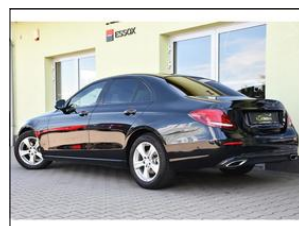

Informace o prodejci

Autocentrum Cars Trade M&M, s.r.o

Dyje Ev.č.520 66902 Znojmo

Telefon: 773 638 837 725 960 957

Email: info@carstrade.cz

WWW: www.carstrade.cz

Otevírací doba:

Pondělí: 09:00 - 18:00

Úterý: 09:00 - 18:00

Středa: 09:00 - 18:00