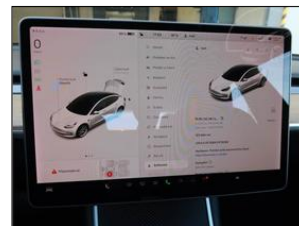

Informace o prodejci

AAA Auto - 21 poboček v celé ČR

Telefon: +420 800 400 450
Email: prodej3@aaaauto.cz
WWW: www.aaaauto.cz
Otevírací doba:
Pondělí: 8.00-21.00
Úterý: 8.00-21.00
Středa: 8.00-21.00