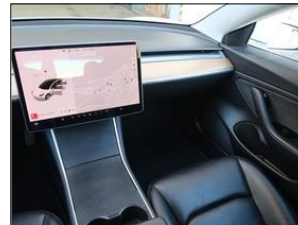

Informace o prodejci

AAA Auto - 21 poboček v celé ČR

Telefon: +420 800 400 450
Email: prodej3@aaaauto.cz
WWW: www.aaaauto.cz
Otevírací doba:
Pondělí: 8.00-21.00
Úterý: 8.00-21.00
Středa: 8.00-21.00