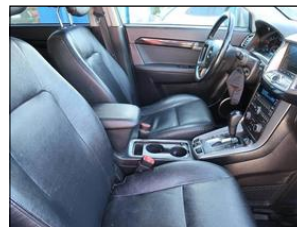

Informace o prodejci

AAA Auto - 21 poboček v celé ČR

Telefon: +420 800 400 450
Email: prodej3@aaaauto.cz
WWW: www.aaaauto.cz
Otevírací doba:
Pondělí: 8.00-21.00
Úterý: 8.00-21.00
Středa: 8.00-21.00