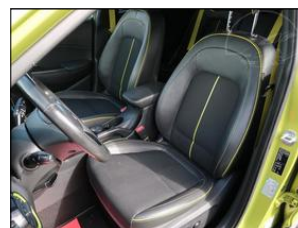

Informace o prodejci

Auto VELVEX s.r.o.

Pražská 338 27401 Slaný

Telefon: 777 725 881 774 545 881

Email: info@autovelvex.cz

WWW: www.autovelvex.cz

Otevírací doba:

Pondělí: 9:00 - 17:00

Úterý: 9:00 - 17:00

Středa: 9:00 - 17:00