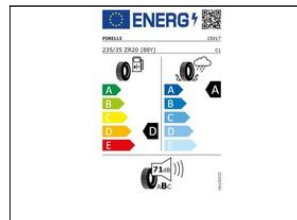

Otevírací doba:

Pondělí: 08:00 - 18:00

Úterý: 08:00 - 18:00

Středa: 08:00 - 18:00