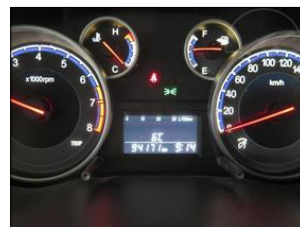

Informace o prodejci

Z-MOTOR s.r.o.

Dašická 248 53701 Chrudim

Telefon: +420 602 739 202 +420 777 626 117

Email: david.pilar@z-motor.cz

WWW: www.z-motor.cz

Otevírací doba:

Pondělí: 8:00 -17:00

Úterý: 8:00 -17:00

Středa: 8:00 -17:00