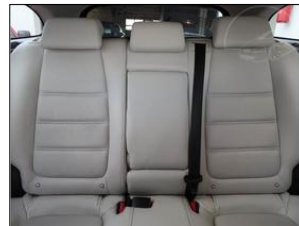

Informace o prodejci

AAA Auto - 21 poboček v celé ČR

Telefon: +420 800 400 450
Email: prodej3@aaaauto.cz
WWW: www.aaaauto.cz
Otevírací doba:
Pondělí: 8.00-21.00
Úterý: 8.00-21.00
Středa: 8.00-21.00