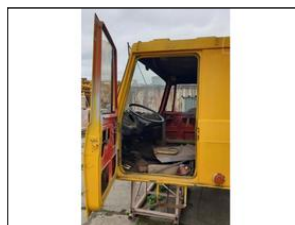

Stav vozidla:

Další informace:

autojeřáb Tatra 815 / ČKD AD28; TP STROJ - NEPODLÉHA STK; rok 1985, nosnost 28t, pohon 6x6, 70km/h; bič / nástavec prodloužení, hmotnost i nosnost 28t, pneu balony +pera; MOŽNO PLUS: -RAMENO vč. biče, -NOHY/opěry (2 vč. pístnic) ...