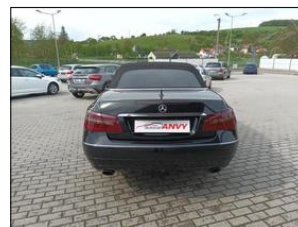

Další informace:

PŮVOD D, PRAVIDELNÝ SERVIS, PO SERVISU, NOVÉ PNEU, NOVÉ BRZDY, VSTŘIKY,VIN ZAŠLEME NA VYŽÁDÁNÍ, možný protiúčet nebo výměna za váš vůz; vyřízení výhodného úvěru, měsíčně již od 1560 ...