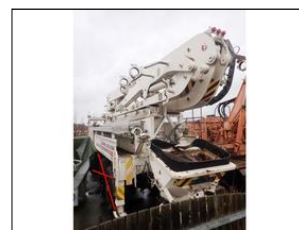

## Jiná JUN-JIN 33m betonpumpa nástavb

**V prov. od:** 2008  
**Tachometr:** 23 hod  
**Počet dveří:** 0  
**Počet sedadel:** 0  
**Cena:**

### Další informace:

betonpumpa JUN JIN -JXR33-4.16HP, PRACOVALA JEN 4 MĚSÍCE !  
nástavba s hydr.opěrami = bez podvozku; dálkové ovládání  
najeto 23 motohodin, dosah 33m, výkon 158m<sup>3</sup>/h; ID 1604938920\_V; Lokace Královehradecký kraj;  
Volejte od Pó-Pá/9-17hod. nebo pište. Bc. Černoskutová Viktorie ...