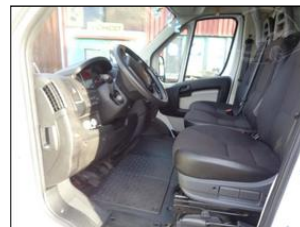

Informace o prodejci

AP Auto s.r.o.

Českokobrodská 345 19000 Praha 9

Telefon: 776315900 +420 776 315 900
+420 776 315 800

Fax: +420 272 700 970

Email: info@apauto.cz

WWW: www.dodavky.cz

Otevírací doba:

Pondělí: 9:00-18:00

Úterý: 9:00-18:00

Středa: 9:00-18:00