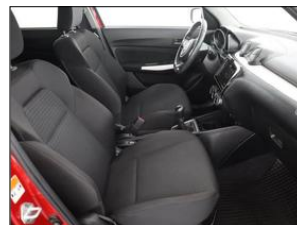

Informace o prodeji

AAA Auto - 21 poboček v celé ČR

Telefon:	+420 800 400 450
Email:	prodej3@aaaauto.cz
WWW:	www.aaaauto.cz

Otevírací doba:

Pondělí:	8.00-21.00
Úterý:	8.00-21.00
Středa:	8.00-21.00