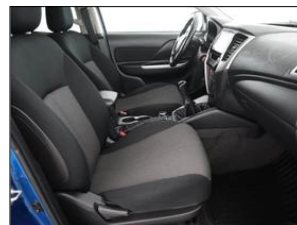

Další informace:

mnoho další výbavy. Zánovní a předváděcí vozy se zárukou. Vyberte si až z 25 značek a stovek modelů zánovních vozů na jednom místě a ihned k odběru. Úspora až 40% proti ceně nového vozu. Garance stavu kilometrů. Výhodné financování na míru. Výměna vozu bez starostí. Cena při platbě na splátky s vybranými partnery: 7200 ...