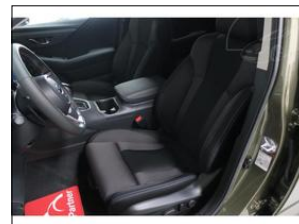

Informace o prodejci

EuroAuto Partner, s.r.o.

Červený Kříž 286 58601 Jihlava

Telefon: +420 739 299 528

Fax: +420 567 302 238

Email: brnický@euroautopartner.cz

WWW: www.euroautopartner.cz

Otevírací doba:

Pondělí: 10.00 - 17.30 h.

Úterý: 10.00 - 17.30 h.

Středa: 10.00 - 17.30 h.