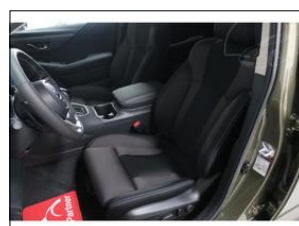

Informace o prodejci

EuroAuto Partner, s.r.o.

Červený Kříž 286 58601 Jihlava

Telefon: +420 739 299 528

Fax: +420 567 302 238

Email: brnický@euroautopartner.cz

WWW: www.euroautopartner.cz

Otevírací doba:

Pondělí: 10.00 - 17.30 h.

Úterý: 10.00 - 17.30 h.

Středa: 10.00 - 17.30 h.