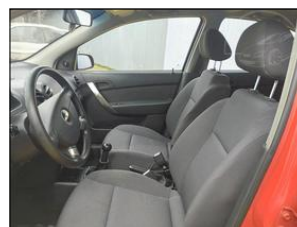

Informace o prodejci

AUTO MARKET EURO s.r.o.

Svinenská 636 39181 Veselí nad Lužnicí

Telefon: +420 777 113 322

Email: info@automarketeuro.cz

WWW: www.automarketeuro.cz

Otevírací doba:

Pondělí: 9.00-18.00

Úterý: 9.00-18.00

Středa: 9.00-18.00