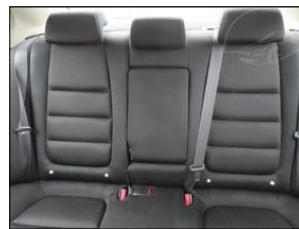

Informace o prodejci

AAA Auto - 21 poboček v celé ČR

Telefon: +420 800 400 450
Email: prodej3@aaaauto.cz
WWW: www.aaaauto.cz

Otevírací doba:

Pondělí: 8.00-21.00
Úterý: 8.00-21.00
Středa: 8.00-21.00