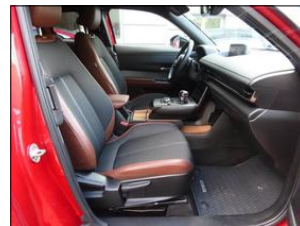

Informace o prodejci

Mototechna

Dopraváků 874/15 18000 Praha 8

Telefon: +420 800 121 111

Email: obchod@mototechna.cz

WWW: www.mototechna.cz

Otevírací doba:

Pondělí: 08:00 - 21:00

Úterý: 08:00 - 21:00

Středa: 08:00 - 21:00