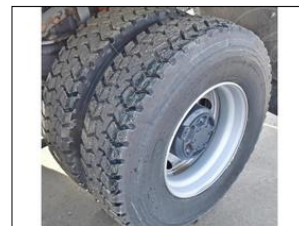

Informace o prodejci

EUROTRUCK PRAHA s.r.o.

Prosecká 74 19000 Praha 9 - Prosek

Telefon: +420 774 726 644 +420 775 726 644

Email: kalina@eurotruck.cz

WWW: www.eurotruck.cz

Otevírací doba:

Pondělí: 08:00-18:00

Úterý: 08:00-18:00

Středa: 08:00-18:00