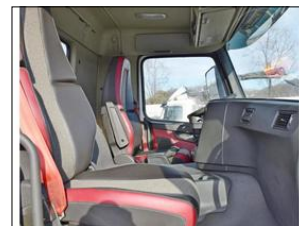

Informace o prodejci

EUROTRUCK PRAHA s.r.o.

Prosecká 74 19000 Praha 9 - Prosek

Telefon: +420 774 726 644 +420 775 726 644

Email: kalina@eurotruck.cz

WWW: www.eurotruck.cz

Otevírací doba:

Pondělí: 08:00-18:00

Úterý: 08:00-18:00

Středa: 08:00-18:00