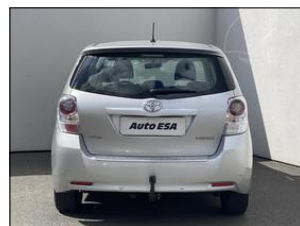

Stav vozidla:

Další informace:

Nabízené vozy procházejí certifikovaným výkupním procesem TÜV NORD. Nabízíme 36 měsíců záruky na mechanický stav vozu ...