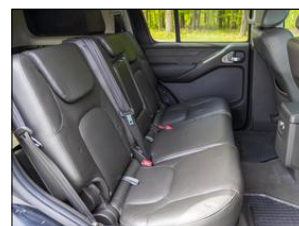

Informace o prodejci

**Autocentrum DAVO CAR - Až 1400
prověřených vozů**

**Olbramovice 203 25901 DAVO CAR Olbramovice
203 Votice**

Telefon: +420 739 34 34 34

Fax: +420 317 700 863

Email: info@davocar.cz

WWW: www.davocar.cz

Otevírací doba:

Pondělí: 9-21

Úterý: 9-21

Středa: 9-21