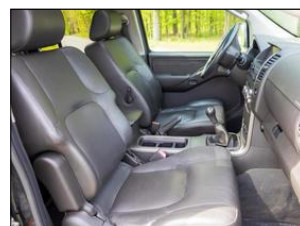

Informace o prodejci

**Autocentrum DAVO CAR - Až 1400
prověřených vozů**

**Olbramovice 203 25901 DAVO CAR Olbramovice
203 Votice**

Telefon: +420 739 34 34 34

Fax: +420 317 700 863

Email: info@davocar.cz

WWW: www.davocar.cz

Otevírací doba:

Pondělí: 9-21

Úterý: 9-21

Středa: 9-21