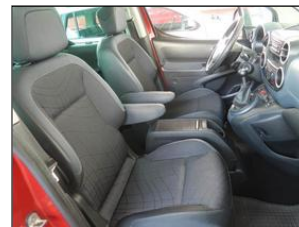

Informace o prodejci

AAA Auto - 21 poboček v celé ČR

Telefon: +420 800 400 450
Email: prodej3@aaaauto.cz
WWW: www.aaaauto.cz
Otevírací doba:
Pondělí: 8.00-21.00
Úterý: 8.00-21.00
Středa: 8.00-21.00