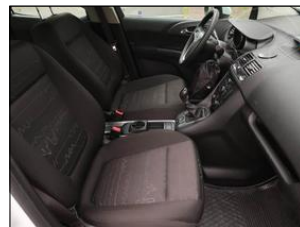

Informace o prodejci

AAA Auto - 21 poboček v celé ČR

Telefon:	+420 800 400 450
Email:	prodej3@aaaauto.cz
WWW:	www.aaaauto.cz
Otevírací doba:	
Pondělí:	8.00-21.00
Úterý:	8.00-21.00
Středa:	8.00-21.00