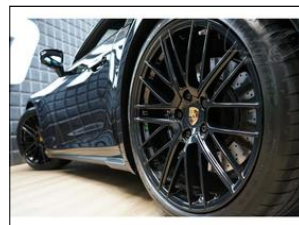

Informace o prodejci

AUTA SUPER s. r. o.

U Pekáren 1645/1 10200 Praha 10 - Hostivař

Telefon: +420 605 099 990

Email: info@autasuper.com

WWW: www.autasuper.com

Otevírací doba:

Pondělí: 09:00 - 18:00

Úterý: 09:00 - 18:00

Středa: 09:00 - 18:00