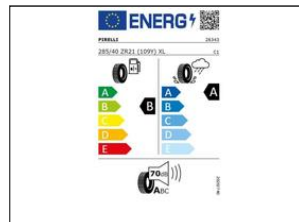

Informace o prodejci

Porsche Inter Auto CZ - Porsche Centrum Praha

Liberecká 12 18100 Praha 8

Telefon: +420 257 107 107

Email: piamarket@porsche.cz

WWW: piamarket.cz

Otevírací doba:

Pondělí: 08:00 - 18:00

Úterý: 08:00 - 18:00

Středa: 08:00 - 18:00