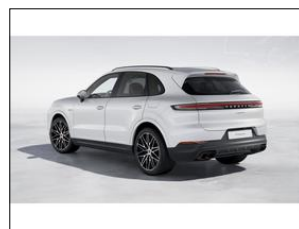

Informace o prodejci

Porsche Inter Auto CZ - Porsche Centrum Praha

Liberecká 12 18100 Praha 8

Telefon: +420 257 107 107

Email: piamarket@porsche.cz

WWW: piamarket.cz

Otevírací doba:

Pondělí: 08:00 - 18:00

Úterý: 08:00 - 18:00

Středa: 08:00 - 18:00