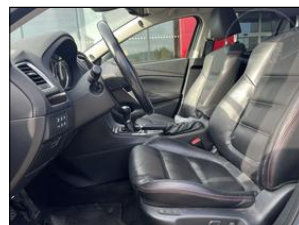

Informace o prodejci

Motortec s.r.o.

Maříkova 341/21 u Globusu 62100 Brno - Ivanovice

Telefon: 549 429 211

Email: prodejfiat@motortec.cz

WWW: www.motortec.cz

Otevírací doba:

Pondělí: 8.00 - 18.00

Úterý: 8.00 - 18.00

Středa: 8.00 - 18.00