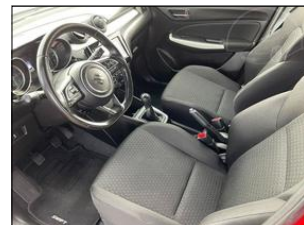

Informace o prodejci

VYSOČINA AUTO GROUP a.s.

Znojemská 96 58601 Jihlava

Telefon:

Email: obchod@autocentrum-rozkos.cz

WWW: www.autocentrum-rozkos.cz

Otevírací doba:

Pondělí: 8:30 - 17:00

Úterý: 8:30 - 17:00

Středa: 8:30 - 17:00