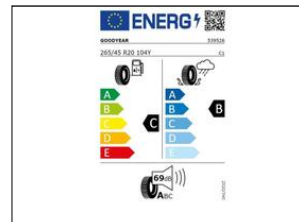

Otevírací doba:

Pondělí: 08:00 - 18:00

Úterý: 08:00 - 18:00

Středa: 08:00 - 18:00