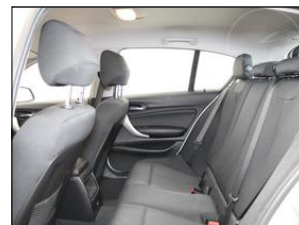

Informace o prodejci

AutoPalace Spořilov, s. r. o.

Na Chodovci 2457/1 14100 Praha 41

Telefon: +420 227 072 903

Email: tc-sporilov@autopalace.cz

WWW: www.autopalace.cz

Otevírací doba:

Pondělí: 8:00-19:00h

Úterý: 9:00-17:00h