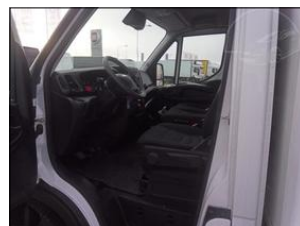

Další informace:

J1951, VIN:5413233. Stav perfektní

Údaje obsažené v této kartě vozu mají informativní charakter. Tato indikativní nabídka není nabídkou ve smyslu § 1731 nebo § 1732 občanského zákoníku, ani se nejedná o veřejný příslib dle § 1733 občanského zákoníku. Z této indikativní nabídky nevzniká nárok na uzavření smlouvy.