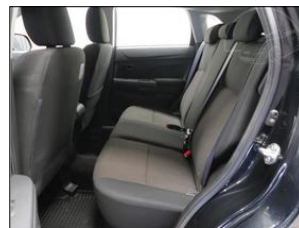

Informace o prodejci

AutoPalace Brno s.r.o.

Řípská 22 62700 Brno

Telefon: 724 573 494

Email: tc-brno@autopalace.cz

WWW: www.autopalace-brno.cz

Otevírací doba:

Pondělí: 8.00-18.00

Úterý: 9.00-13.00