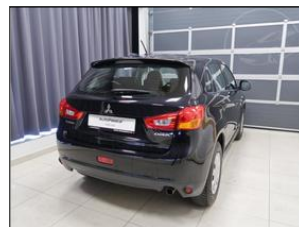

Informace o prodejci

AutoPalace Brno s.r.o.

Řípská 22 62700 Brno

Telefon: 724 573 494

Email: tc-brno@autopalace.cz

WWW: www.autopalace-brno.cz

Otevírací doba:

Pondělí: 8.00-18.00

Úterý: 9.00-13.00