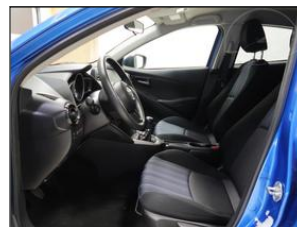

Informace o prodejci

AutoPalace Brno s.r.o.

Řípská 22 62700 Brno

Telefon: 724 573 494

Email: tc-brno@autopalace.cz

WWW: www.autopalace-brno.cz

Otevírací doba:

Pondělí: 8.00-18.00

Úterý: 9.00-13.00