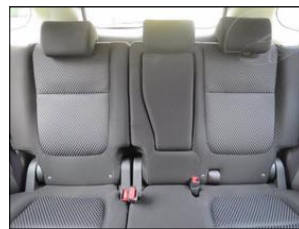

Informace o prodejci

AAA Auto - 21 poboček v celé ČR

Telefon: +420 800 400 450
Email: prodej3@aaaauto.cz
WWW: www.aaaauto.cz

Otevírací doba:

Pondělí: 8.00-21.00
Úterý: 8.00-21.00
Středa: 8.00-21.00