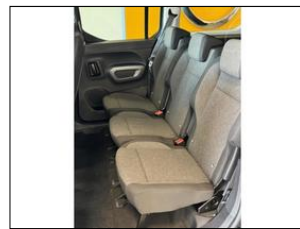

Informace o prodejci

AutoPalace Spořilov, s. r. o.

Na Chodovci 2457/1 14100 Praha 41

Telefon: +420 227 072 903

Email: tc-sporilov@autopalace.cz

WWW: www.autopalace.cz

Otevírací doba:

Pondělí: 8:00-19:00h

Úterý: 9:00-17:00h