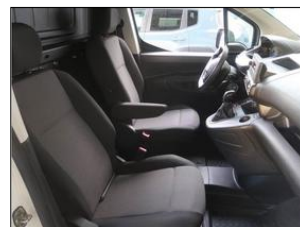

Další informace:

mnoho další výbavy. Všechny vozy procházejí důkladnou kontrolou 260 technických parametrů a stavu najetých km. Prodloužená záruka Carlife až 36 měsíců na mechanický stav vozu. Doživotní záruka na legální původ vozu. Získejte lepší podmínky financování než v bance ...