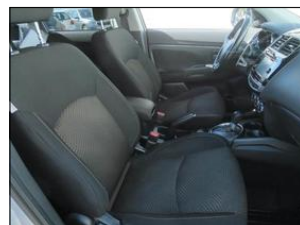

Další informace:

mnoho další výbavy. Všechny vozy procházejí důkladnou kontrolou 260 technických parametrů a stavu najetých km. Prodloužená záruka Carlife až 36 měsíců na mechanický stav vozu. Doživotní záruka na legální původ vozu. Získejte lepší podmínky financování než v bance ...