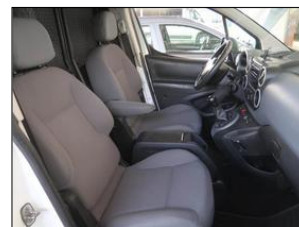

Další informace:

mnoho další výbavy. Všechny vozy procházejí důkladnou kontrolou 260 technických parametrů a stavu najetých km. Prodloužená záruka Carlife až 36 měsíců na mechanický stav vozu. Doživotní záruka na legální původ vozu. Získejte lepší podmínky financování než v bance ...