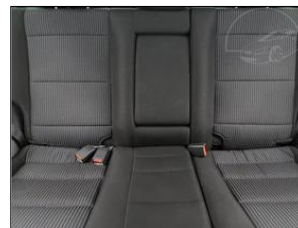

Informace o prodejci

AAA Auto - 21 poboček v celé ČR

Telefon: +420 800 400 450
Email: prodej3@aaaauto.cz
WWW: www.aaaauto.cz
Otevírací doba:
Pondělí: 8.00-21.00
Úterý: 8.00-21.00
Středa: 8.00-21.00