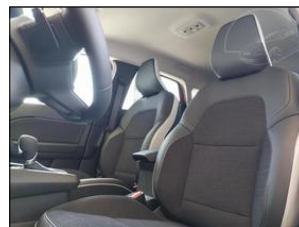

Informace o prodejci

AutoPalace Spořilov, s. r. o.

Na Chodovci 2457/1 14100 Praha 41

Telefon: +420 227 072 903

Email: tc-sporilov@autopalace.cz

WWW: www.autopalace.cz

Otevírací doba:

Pondělí: 8:00-19:00h

Úterý: 9:00-17:00h