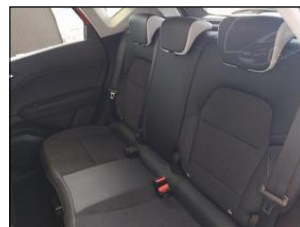

Informace o prodejci

AutoPalace Spořilov, s. r. o.

Na Chodovci 2457/1 14100 Praha 41

Telefon: +420 227 072 903

Email: tc-sporilov@autopalace.cz

WWW: www.autopalace.cz

Otevírací doba:

Pondělí: 8:00-19:00h

Úterý: 9:00-17:00h