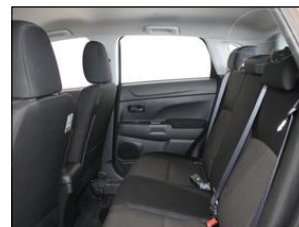

Informace o prodejci

AutoPalace Spořilov, s. r. o.

Na Chodovci 2457/1 14100 Praha 41

Telefon: +420 227 072 903

Email: tc-sporilov@autopalace.cz

WWW: www.autopalace.cz

Otevírací doba:

Pondělí: 8:00-19:00h

Úterý: 9:00-17:00h