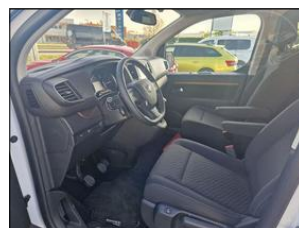

Další informace:

MOŽNOST ODPOČTU DPH, vozidlo s prodlouženou tovární zárukou na 5let nebo 1 000 000km ...

Informace o prodejci

Autofinance Consumer s.r.o.

Náchodská 250 19300 Praha 9 - Horní Počernice

Telefon: 281862528 725704829
724795843

Email: info@autoconsumer.cz

WWW: www.autoconsumer.cz