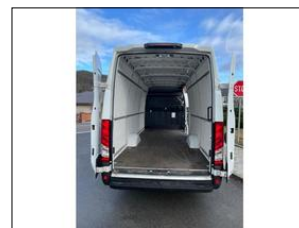

Informace o prodejci

IVECO TRUCK CENTRUM, dealer IVECO a FIAT

Pražská 330 26712 Loděnice u Berouna

Telefon: 604 298 770

Email: veco@ivecotc.cz

WWW: www.ivecotc.cz